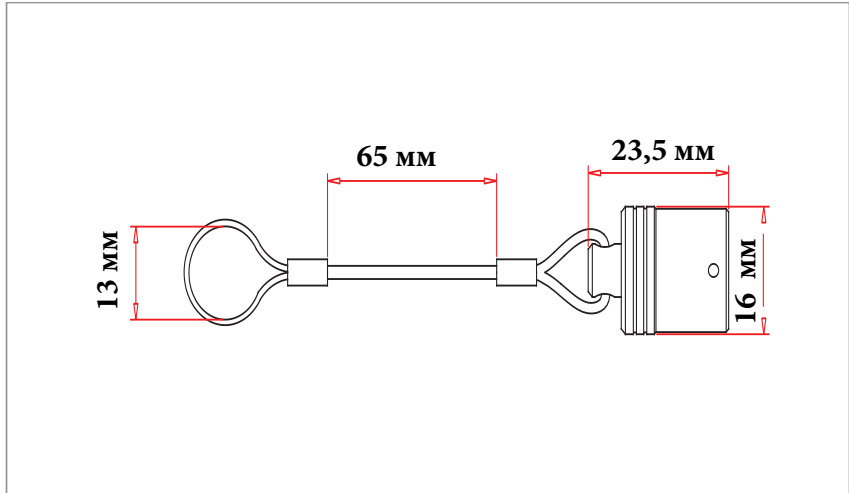

www.miniconnector.ru

CL16-EXT заглушка к вилке

Разъемы предназначенные для данного типа заглушки

вилка кабельная	16N2ML
вилка кабельная	16N3ML
вилка кабельная	16N4ML
вилка кабельная	16N5ML
вилка кабельная	16N6ML