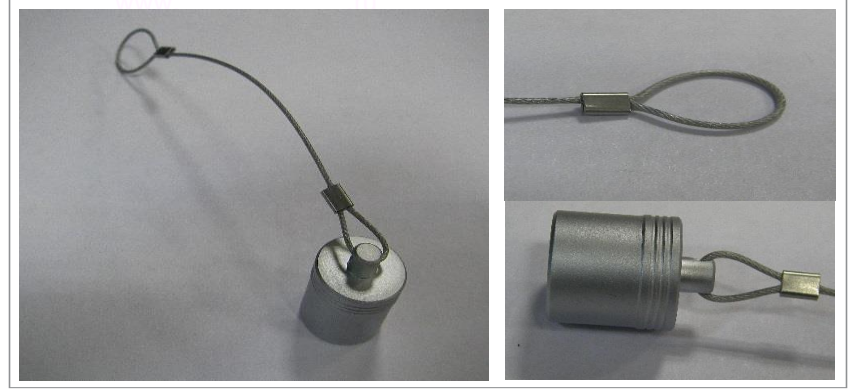

www.miniconnector.ru

CL16-EXT заглушка к вилке

Разъемы предназначенные для данного типа заглушки

вилка кабельная	16N2ML
вилка кабельная	16N3ML
вилка кабельная	16N4ML
вилка кабельная	16N5ML
вилка кабельная	16N6ML

вилка кабельная	16N7ML
вилка кабельная	16N8ML
вилка кабельная	16N10ML
вилка кабельная	16N14ML

www.miniconnector.ru

CL16-EXT заглушка к вилке

www.miniconnector.ru